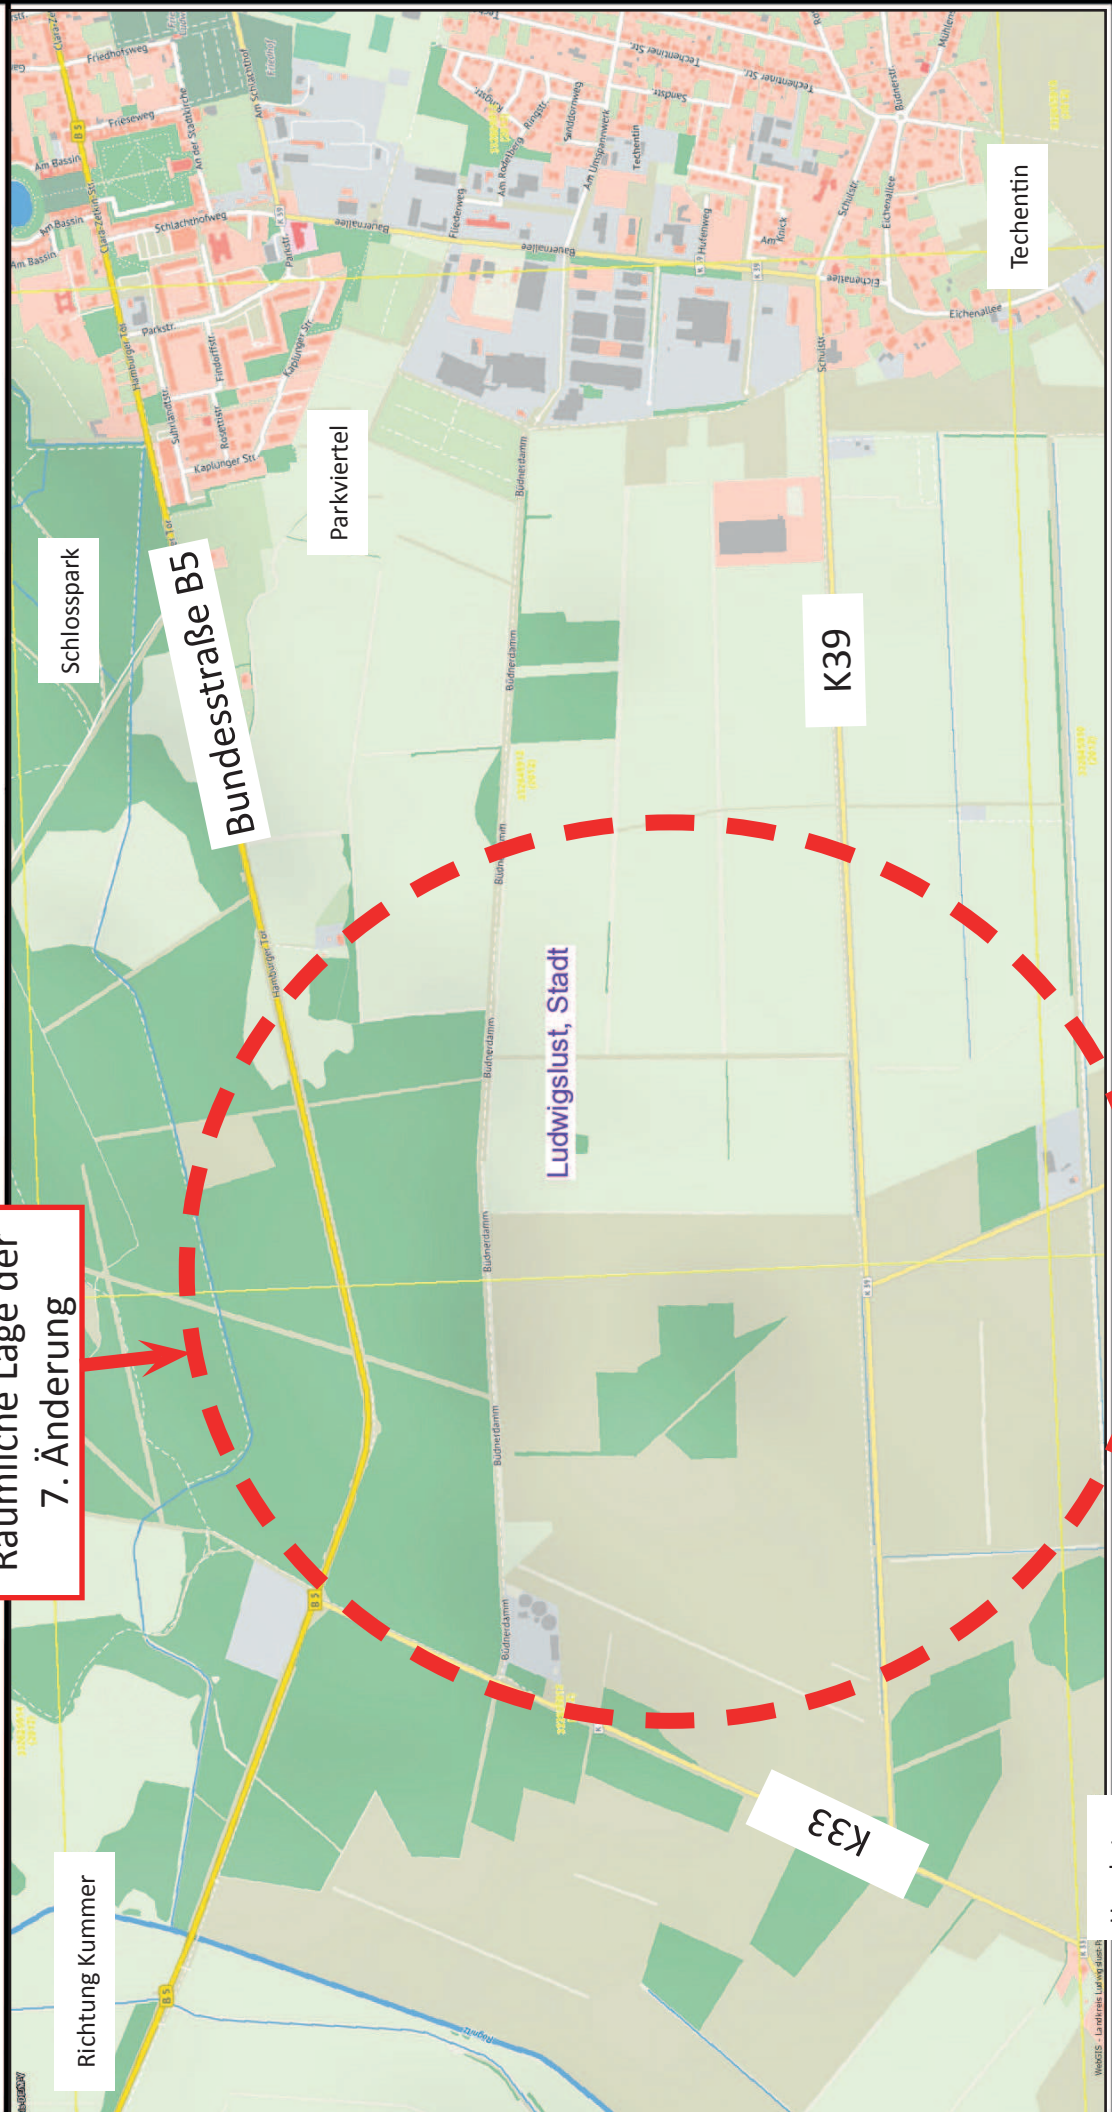

7. Änderung des Flächennutzungsplanes der Stadt Ludwigslust

Räumliche Lage der
7. Änderung

Schlosspark

Bundesstraße B5

Parkviertel

Ludwigslust, Stadt

K39

Techantin

Richtung Kummer

K33

Hornkaten